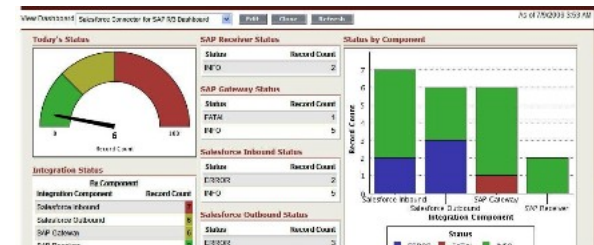

Samenwerken met OneXS

- **Uitsluitend indirect sales**
- **OneXS ontzorgt de reseller**
- **Diensten**
 - Carrier Preselect
 - ISDN
 - SIP Trunking
 - Hosted Voice
 - IP verbindingen
- **Reseller kan alle voice vraagstukken met OneXS invullen**
- **Landelijk dekkend Core Data netwerk**
- **One Stop Shop model**

ORION

onexs

ORION

- Uw OneXS “Dashboard”
- Eenvoudig en snel correcte offertes maken
- Inzicht in status offertes
- Bestellingen plaatsen
- Inzicht in installed base (Q4 2011)
- Configuratie en mutaties (2012)